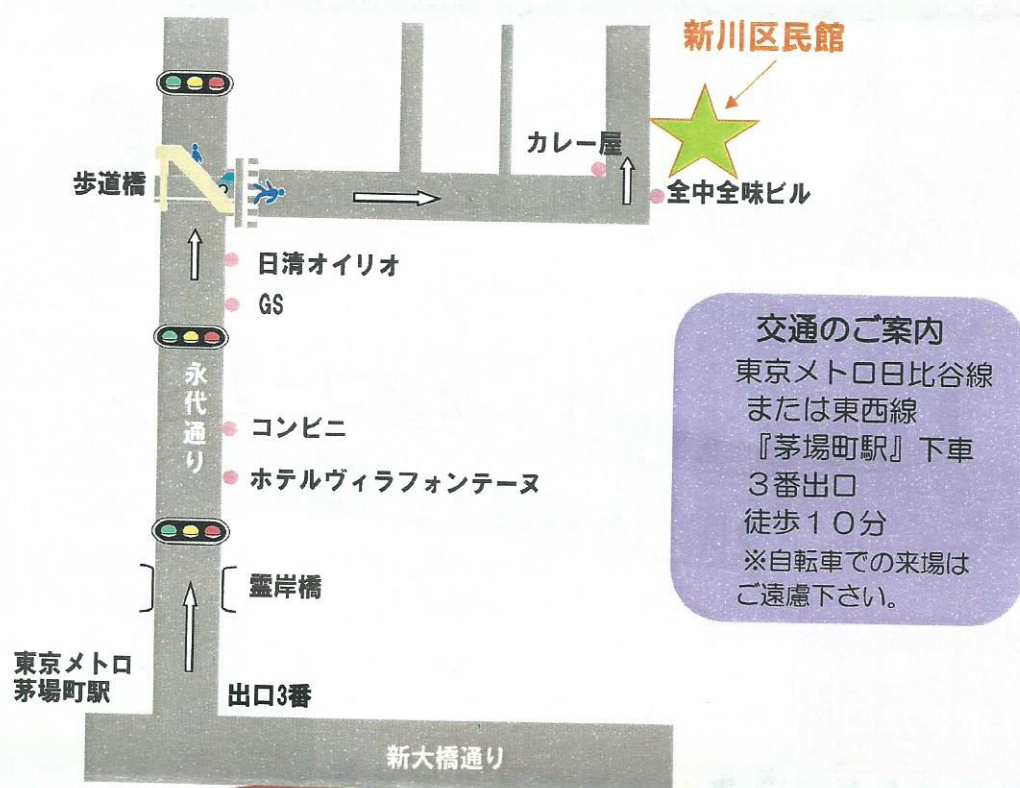

# 京橋地区7区民館

## 平成27年度サークル発表会ご案内

場 所 新 川 区 民 館

日 時 平成28年3月6日（日）

10:00～15:00（開場9:45）

**交通のご案内**  
東京メトロ日比谷線  
または東西線  
『茅場町駅』下車  
3番出口  
徒歩10分  
※自転車での来場は  
ご遠慮下さい。

**新川区民館**  
中央区新川 1-26-1  
TEL 3551-7000

京橋区民館  
京橋2-6-7 (3561)-6340