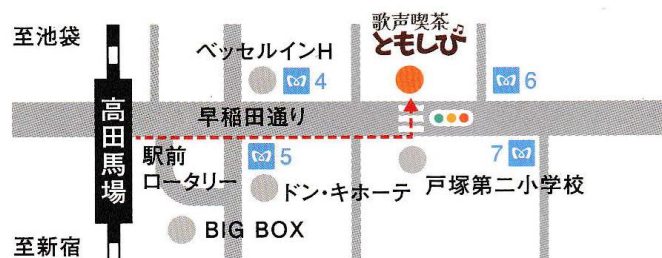

# 北上夜曲を歌う会

今年初めてですが、北上ふるさと会の行事として、下記のとおり開催しますので、ふるってご参加ください。

## 記

1. 開催日 6月11日(水)
2. 集合時間 午後1時50分 現地集合(2時からの「お昼の歌声」に参加)
3. 場所 うたごえ喫茶ともしび高田馬場店
4. テーブルチャージ 1800円+1ドリンク  
当月お誕生日の方に、グラスワイン(赤 or 白)または ソフトドリンクを差し上げます。  
店内にて従業員に誕生日を証明出来るものをご提示下さい。

緊急連絡は

小原磯則 090-6164-6014 阿部栄子 090-9644-9768

## 歌声喫茶 ともしび

東京都新宿区高田馬場2-14-9 アティレビル1F

TEL **03-6233-8381**

JR・西武新宿線・地下鉄東西線 高田馬場駅

早稲田口から徒歩3分

JR 高田馬場から徒歩3分 早稲田大学方向で駅からもみえる

住所：新宿区高田馬場 2-14-9 アティレビル 1F